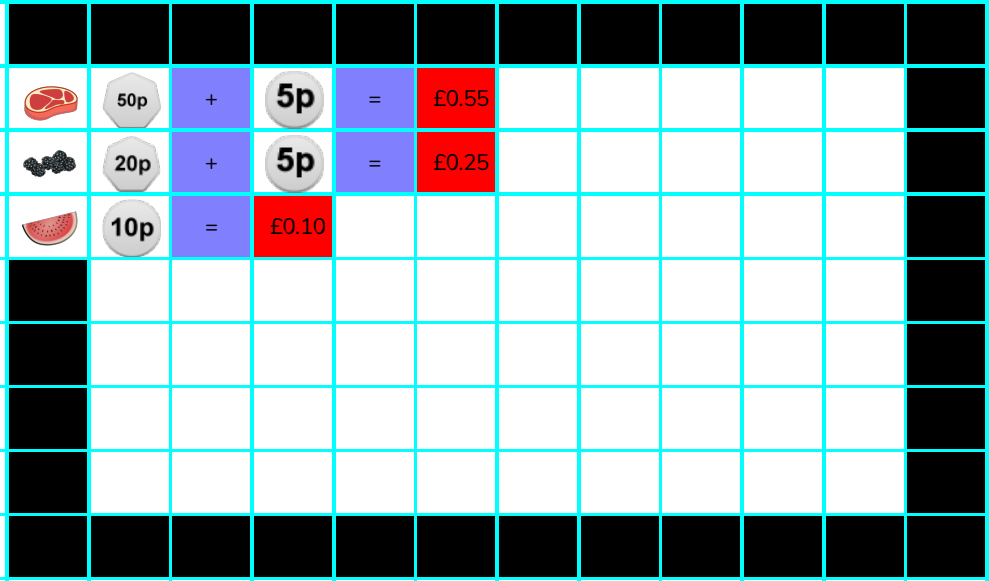

-  55p
-  25p
-  10p

THE Big STORE

| | | | | | |
|---|-----|---|-------|---|-------|
|  | 50p | + | 5p | = | £0.55 |
|  | 20p | + | 5p | = | £0.25 |
|  | 10p | = | £0.10 | | |